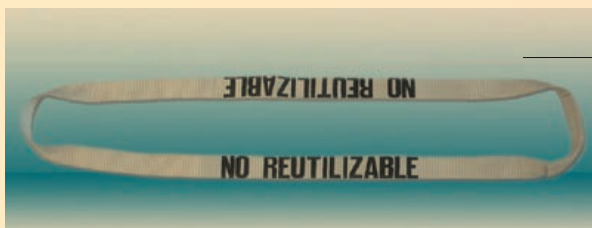

Jednorázový popruh,
bezpečnostný faktor
5:1 ...

... uľahčuje prácu pri preprave a manipulácií s nákladom.

CENNÍK

L=pracovná dĺžka popruhu, tzn. polovica obvodu slučky

	Nosnosť (kg)/L	1 m	2 m	3 m	4 m	5 m	6 m	7 m	+ 1 m
FIALOVÁ	1000	3,35 €	4,45 €	5,69 €	7,01 €	8,37 €	9,99 €	12,38 €	2,98 €
MODRÁ	1500	3,50 €	5,54 €	6,49 €	8,28 €	10,89 €	13,84 €	15,64 €	3,71 €
ZELENÁ	2000	4,10 €	6,76 €	7,84 €	13,43 €	16,48 €	20,23 €	22,08 €	5,00 €
ORANŽOVÁ	2500	5,36 €	8,85 €	13,76 €	18,43 €	21,32 €	23,24 €	25,08 €	5,60 €
ŽLTÁ	3000	5,85 €	9,57 €	15,08 €	20,04 €	22,11 €	25,73 €	30,06 €	6,04 €
ŠEDÁ	4000	9,80 €	13,91 €	18,32 €	25,14 €	29,25 €	34,59 €	37,28 €	6,96 €
ČERVENÁ	5000	10,95 €	18,46 €	23,71 €	28,08 €	36,81 €	37,83 €	43,12 €	8,65 €
HNEDÁ	6000	15,88 €	22,92 €	33,54 €	44,21 €	48,78 €	54,18 €	67,55 €	11,15 €
MODRÁ	8000	19,21 €	31,42 €	47,90 €	54,55 €	66,56 €	78,39 €	88,63 €	12,78 €
ORANŽOVÁ	10000	-	-	48,94 €	60,11 €	74,67 €	84,70 €	104,50 €	18,24 €

Uvedené ceny sú bez DPH a platia pre skladové zásoby!

Pri odbere 30-60 ks viazacích prostriedkov poskytujeme zľavu vo výške 7%.

Pri odbere nad 60 ks viazacích prostriedkov poskytujeme zľavu vo výške 14%.

Ďalšie mimoriadne zľavy pre veľkoodberateľov.