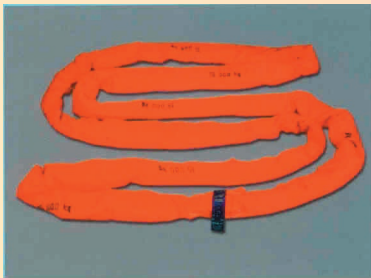

Vďaka svojim vlastnostiam postupne nahrádzajú tradičné viazacie oceľové laná. Sú vyrobené z vysokopevnostnej polyesterovej priadze, ktorá im dáva vysokú pružnosť, mäkkosť a nízku hmotnosť v pomere k nosnosti.

Výrobky spĺňajú európsku technickú normu EN-1492-1 a ich bezpečnostný faktor sa rovná 7: 1 (určuje, aký násobok svojej nosnosti musí viazací prostriedok vydržať, aby spĺňal normu).

Textilné viazacie prostriedky je možné dodať v ľubovoľnej pracovnej dĺžke. Farebné označenie, priložené návody a štítky umožnia jednoduché a bezpečné použitie.

Polyesterové výrobky je možné bezpečne používať pri pracovných teplotách v rozsahu $-40^{\circ}\text{až } +100^{\circ}\text{C}$.

Textilný viazací popruh oko - oko

Viazacie popruhy dvojvrstvé, zakončené textilnými okami, vyrobené podľa EN - 1492 - 1 z materiálu polyester 100 %. Impregnovaný pás s rozlíšením nosnosti podľa farby popruhu a počtu všítych čiernych prúžkov.

Textilný viazací popruh nekonečný

Nekonečné textilné viazacie slučky, vyrobené podľa EN-1492-1 z materiálu polyester 100 %. Vyrábajú sa v dvoch vyhotoveniach : ploché a trubicové. Ploché slučky sú pri rovnakej nosnosti ako nekonečné trubice dvojnásobne širšie.