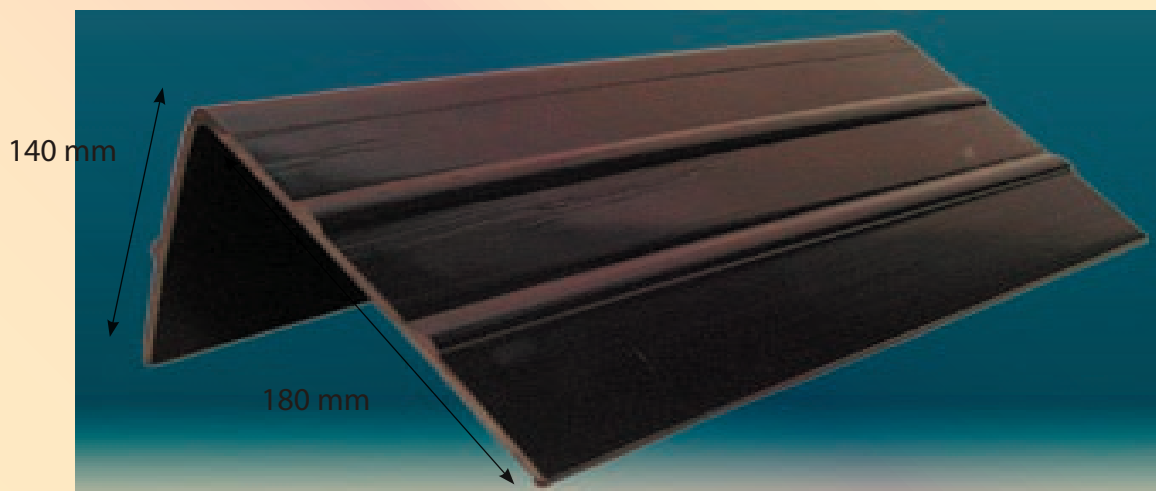

Chráničky rohov

Materiál Nylon, celková dĺžka 2,4 m

34,00 €

Materiál Nylon,

šírka popruhu 30-50 mm

2,00 €

Materiál Nylon,

šírka popruhu 30-50 mm

6,00 €