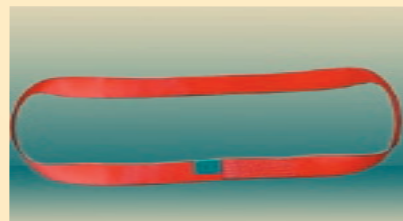

FARBA	ŠÍRKA			
FIALOVÁ	30/50	1000	800	2000
MODRÁ	50	1500	1300	3000
ZELENÁ	60	2000	1600	4000
ORANŽOVÁ	75	2500	2300	5000
ŽLTÁ	90	3000	2400	6000
ŠEDÁ	120	4000	3200	8000
ČERVENÁ	150	5000	4000	10000
HNEDÁ	180	6000	4800	12000
MODRÁ	240	8000	6800	16000
ORANŽOVÁ	300	10000	8000	20000

- Bezpečnostný faktor 7:1
- Teplota prostredia - 40 až +100 °C
- Vysoká odolnosť a trvanlivosť
- Rôzne možnosti dvíhania